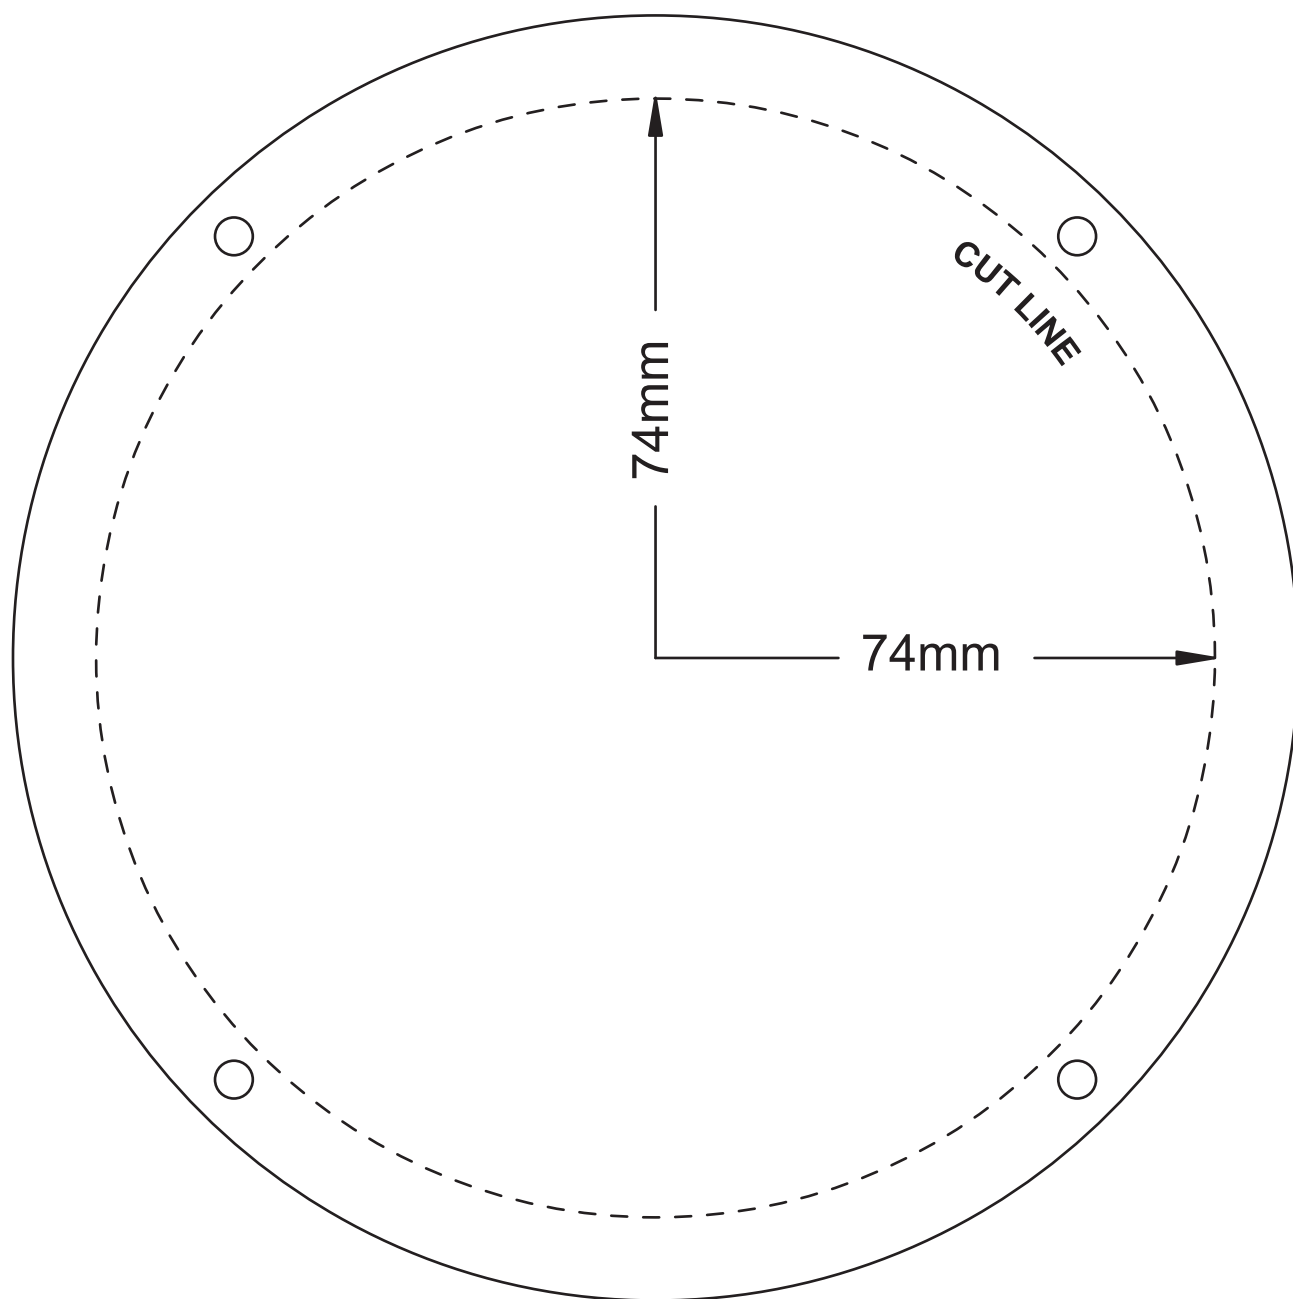

Lanzar[®] OPTIDRIVE

TEMPLATE FOR OPTI6MI

SPEAKER PARAMETER

MODEL	Fs (Hz)	Qms	Qes	Qts	Vas (Liter)	SPL (dB)	POWER (W)
OPTI6MI	114.5	7.159	0.551	0.512	4.48	94	500

www.lanzar.com