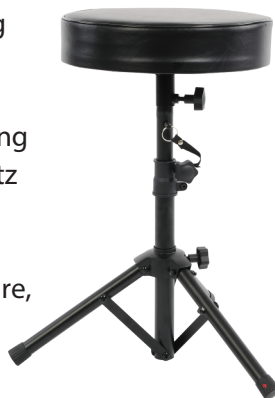

PYLE®

PyleUSA.com

BENUTZERHANDBUCH

Eigenschaften:

- Weicher, runder, gepolsterter Sitz aus weichem Schaumstoff
- Bietet außergewöhnlichen Komfort und Unterstützung
- Solide Stahlfußstütze mit 3 rutschfesten Gummifüßen
- Verstellbare Sitz- und Fußhöhe
- Zusammenklappbares Design für Transport und Lagerung
- Langlebige Konstruktion für den professionellen Einsatz
- Perfekt für den Einsatz auf der Bühne und im Studio
- Für Anfänger und Pros
- Für Musiker, Instrumentalisten, Performer, Toningenieure, Schlagzeuger, Pianisten, Gitarristen, etc.
- *Erfordert Zusammenbau

Verpackungsinhalt:

- Sitzhocker für Musiker und Interpreten

Technische Daten:

- Konstruktionsmaterial: Lederbezogenes Schaumstoffkissen mit ammenhemmender Textur
- Min Höhe: 17.4" inch / 44 cm
- Maximale Höhe: 27.17" inch / 69 cm
- Abmessungen der Sitzfläche: 30 cm (Durchmesser) x 6.35 cm (Dicke)
- Gesamtabmessungen (L x B x H): 16.6" x 16.6" x 17.48" & 27.17" inch
42 cm x 42 cm x 44.4 cm & 69 cm