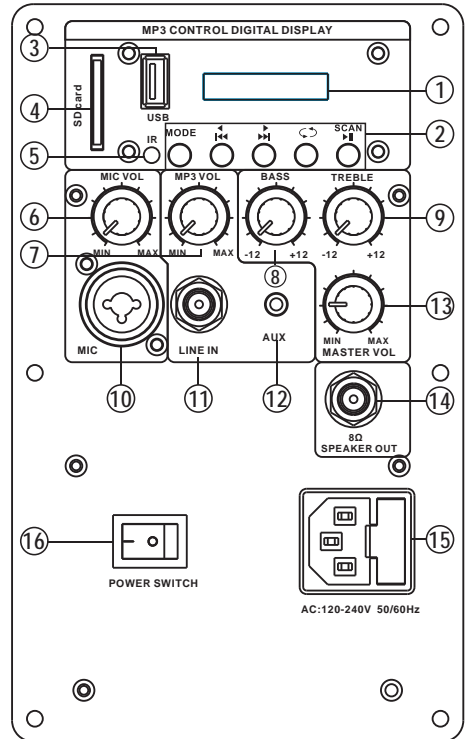

10. XLR microphone line input

11. Line input

12. AUX input

13. Master volume

14. Speaker out 80hm

15. Main power switch

16. Fused IEC mains inlet

REMOTE CONTROL